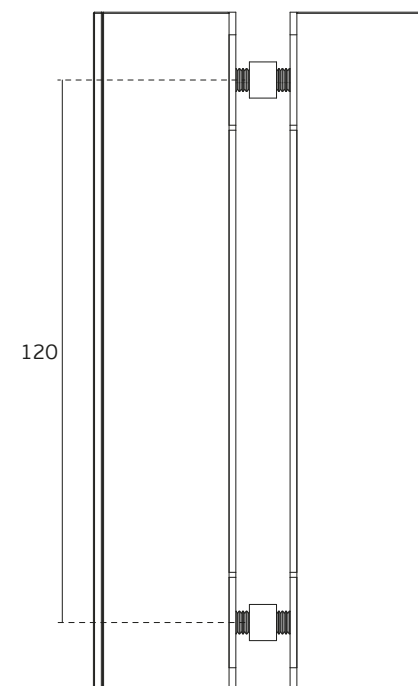

Entalhe / Door cut / taladro

T. (+351) 224 663 230 / F. (+351) 224 839 841 / e-mail - jnf@jnf.pt / www.jnf.pt

Rua das Mimosas, 849/851
Zona Industrial das Mimosas
S. Pedro da Cova | Ap. 75 4424-909
Gondomar, PORTUGAL

PÁGINA/ PAGE 2/2