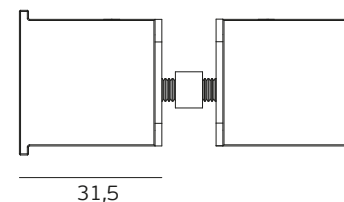

Ficha técnica do produto

Datasheet / Ficha técnica del producto

Data: 28.03.2019

Versão: 1.0

IN.75.050.D

Puxadores para cabines/
Cabinet knobs/ Pomos para cabinas

ET:2227/2019

Documento confidencial / Confidential document / Documento confidencial @ JNF 2019 www.jnf.pt

Descrição / Description / Descripción	Puxador fixo para cabines / Fixed knob for cabinets / Pomo fijo para cabinas
Versão / Version / Versión	1.0
Data / Date / Data	28.03.2019
Vidro / Glass / Cristal	8 - 13mm