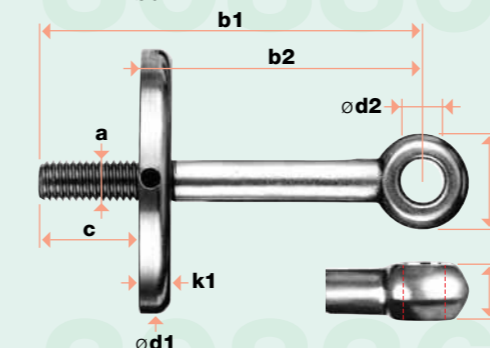

EYE BOLT WITH SUPPORT WASHER

no.	mm	mm	mm	mm	mm	mm	mm	mm	mm	mm
30836-	a	b1	b2	c	$\varnothing d1$	$\varnothing d2$	$\varnothing d3$	k1	k2	
0034	M8	50	34	16	50	8,1	18	6	9	
0044	M8	60	44	16	50	8,1	18	6	9	
0054	M8	70	54	16	50	8,1	18	6	9	
0064	M8	80	64	16	50	8,1	18	6	9	
0084	M8	100	84	16	50	8,1	18	6	9