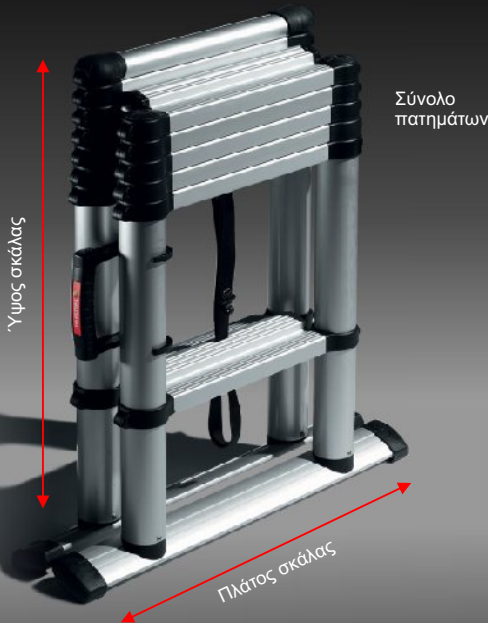

**TELESTEPS****No.1 in telescopic work tools**

Πιστοποίηση κατά EN 131 European standard

3 σκάλες σε 1

**Black Line**

# Τηλεσκοπικές σκάλες αλουμινίου Combi ladder Τύπου Λ

Η σκάλα τύπου λ (combi ladders) ύψους 1,70m, 2,30m και 3,00m, με βάρος έως 18,5 kg. Ιδανικές για επαγγελματική χρήση, αφού μεταφέρονται εύκολα σε οποιοδήποτε αυτοκίνητο, είναι εύκολες στη χρήση και πάνω από όλα είναι ασφαλείς. Με τις τηλεσκοπικές σκάλες TELESTEPS, μπορεί να δουλέψει κάποιος ακόμη και μέσα σε πολύ μικρούς χώρους.

Σύνολο πατημάτων

Ύψος σκάλας

Πλάτος σκάλας

Πλάτος πατημάτων (extrawide) 90mm

Ύψος σκάλας

Εύκολη στη μεταφορά με χειρολαβή

**Combi 1,7 m****Combi 2,3 m****Combi 3,0 m**

Κωδικός .....	60617
Σύνολο πατημάτων .....	4+2
Πλάτος πατηματος .....	90 mm
Μέγιστο ύψος εργασίας.....	3,0 m
Ύψος σκάλας έως .....	1,7 m
Ύψος σκάλας κλειστή.....	68 cm
Πλάτος σκάλας.....	62 cm
Βάρος.....	10 kg
EAN-code .....	7 394 483 606 174