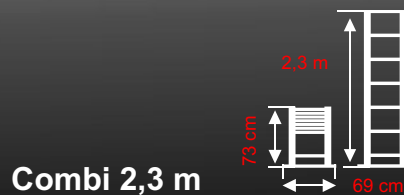

# Τηλεσκοπικές σκάλες αλουμινίου Combi ladder Τύπου Λ

Η σκάλα τύπου λ (combi ladders) ύψους 1,70m, 2,30m και 3,00m, με βάρος έως 18,5 kg. Ιδανικές για επαγγελματική χρήση, αφού μεταφέρονται εύκολα σε οποιοδήποτε αυτοκίνητο, είναι εύκολες στη χρήση και πάνω από όλα είναι ασφαλείς. Με τις τηλεσκοπικές σκάλες TELESTEPS, μπορεί να δουλέψει κάποιος ακόμη και μέσα σε πολύ μικρούς χώρους.

Σύνολο πατημάτων

Ύψος σκάλας

Πλάτος σκάλας

Πλάτος πατημάτων (extrawide) 90mm

Ύψος σκάλας

Εύκολη στη μεταφορά με χειρολαβή

**Combi 1,7 m****Combi 2,3 m****Combi 3,0 m**

Κωδικός .....	60617
Σύνολο πατημάτων .....	4+2
Πλάτος πατηματος .....	90 mm
Μέγιστο ύψος εργασίας.....	3,0 m
Ύψος σκάλας έως .....	1,7 m
Ύψος σκάλας κλειστή.....	68 cm
Πλάτος σκάλας.....	62 cm
Βάρος.....	10 kg
EAN-code .....	7 394 483 606 174

Κωδικός .....	60623
Σύνολο πατημάτων .....	6+2
Πλάτος πατηματος .....	90 mm
Μέγιστο ύψος εργασίας.....	3,6 m
Ύψος σκάλας έως .....	2,3 m
Ύψος σκάλας κλειστή.....	73 cm
Πλάτος σκάλας.....	69 cm
Βάρος.....	14,5 kg
EAN-code .....	7 394 483 606 235