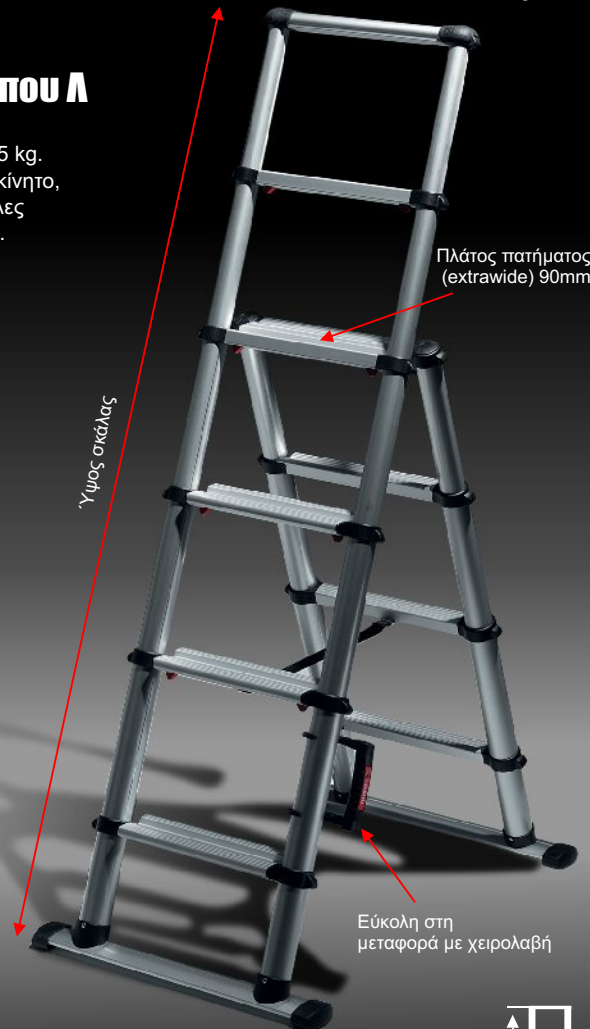

**TELESTEPS****No.1 in telescopic work tools**

Πιστοποίηση κατά EN 131 European standard

3 σκάλες σε 1

**Black Line**

# Τηλεσκοπικές σκάλες αλουμινίου Combi ladder Τύπου Λ

Η σκάλα τύπου λ (combi ladders) ύψους 1,70m, 2,30m και 3,00m, με βάρος έως 18,5 kg. Ιδανικές για επαγγελματική χρήση, αφού μεταφέρονται εύκολα σε οποιοδήποτε αυτοκίνητο, είναι εύκολες στη χρήση και πάνω από όλα είναι ασφαλείς. Με τις τηλεσκοπικές σκάλες TELESTEPS, μπορεί να δουλέψει κάποιος ακόμη και μέσα σε πολύ μικρούς χώρους.

Σύνολο πατημάτων

Ύψος σκάλας

Πλάτος σκάλας

Πλάτος πατημάτων (extrawide) 90mm

Ύψος σκάλας

Εύκολη στη μεταφορά με χειρολαβή

**Combi 1,7 m****Combi 2,3 m****Combi 3,0 m**

Κωδικός .....	60617
Σύνολο πατημάτων .....	4+2
Πλάτος πατηματος .....	90 mm
Μέγιστο ύψος εργασίας.....	3,0 m
Ύψος σκάλας έως .....	1,7 m
Ύψος σκάλας κλειστή.....	68 cm
Πλάτος σκάλας.....	62 cm
Βάρος.....	10 kg
EAN-code .....	7 394 483 606 174

Κωδικός .....	60623
Σύνολο πατημάτων .....	6+2
Πλάτος πατηματος .....	90 mm
Μέγιστο ύψος εργασίας.....	3,6 m
Ύψος σκάλας έως .....	2,3 m
Ύψος σκάλας κλειστή.....	73 cm
Πλάτος σκάλας.....	69 cm
Βάρος.....	14,5 kg
EAN-code .....	7 394 483 606 235